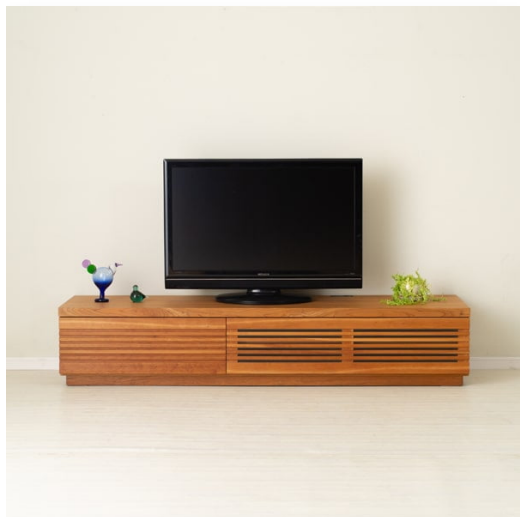

TV-0003-LR オーダーメイド 格子テレビボード (片引出)

商品の特徴

サイズ
オーダー

木の種類
選べます

オイル・ウレタン
仕上げ塗装
選べます

商品のサイズ

W:1200~2000mm / D:450mm / H:350mm

選べる樹種

ウォールナット

ブラックチェリー

ホワイトオーク

納期

2ヶ月半~3ヶ月

D:450mm / H:350mm (オイル仕上げ)

	W:1200	W:1600	W:1800	W:2000
ウォールナット				
ホワイトオーク	176,000	200,200	209,990	249,150
ブラックチェリー				

D:450mm / H:350mm (ウレタン仕上げ)